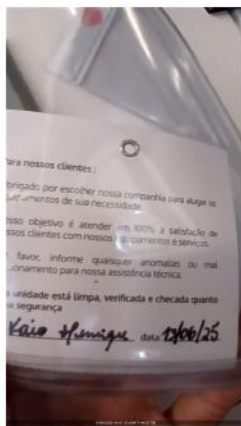

<b>CLIENTE</b>		
<b>NOME</b>	<b>RAZÃO SOCIAL</b>	
<b>EMAIL</b>	<b>OBSERVAÇÃO</b>	
<b>LOCAL</b>		
<b>NOME</b> TECNOGERA - LOCAÇÃO E TRANSFORMAÇÃO DE ENERGIA SA	<b>ENDEREÇO</b>	
<b>ATIVO</b>		
<b>NOME</b> GERADOR 550KVA	<b>MARCA</b> TIVEA	
<b>MODELO</b> DC13072A	<b>PATRIMÔNIO / NÚMERO DE SÉRIE</b> TECG01747 / GDT 550-SCSI95-0525	
<b>ETIQUETA DE MANUTENÇÃO PREVENTIVA</b>	<b>DATA E HORA DE INICIO</b> 15/06/2025 10:43:00	<b>FOTO IDENTIFICAÇÃO DO PATRIMONIO</b>
		
<b>FOTO DO HORIMETRO</b>	<b>TIPO DE INSPEÇÃO</b> EXPEDIÇÃO	<b>Nº DE SERIE DO CONTROLADOR (MÓDULO)</b>
		

**CARTÃO 3 CORES****CARTÃO 3 CORES****TAMPA DE PROTEÇÃO DO BARRAMENTO****FOTO INTERNA****FOTO INTERNA****FOTO INTERNA****FOTO INTERNA****TAMPA DO TANQUE DE COMBUSTIVEL**

OK

**NÍVEL DE ÓLEO DIESEL (%)**

0