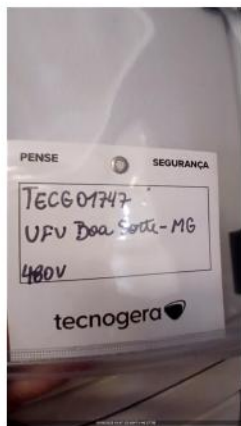

<b>CLIENTE</b>		
<b>NOME</b>	<b>RAZÃO SOCIAL</b>	
<b>EMAIL</b>	<b>OBSERVAÇÃO</b>	
<b>LOCAL</b>		
<b>NOME</b> TECNOGERA - LOCAÇÃO E TRANSFORMAÇÃO DE ENERGIA SA	<b>ENDEREÇO</b>	
<b>ATIVO</b>		
<b>NOME</b> GERADOR 550KVA	<b>MARCA</b> TIVEA	
<b>MODELO</b> DC13072A	<b>PATRIMÔNIO / NÚMERO DE SÉRIE</b> TECG01747 / GDT 550-SCSI95-0525	
<b>ETIQUETA DE MANUTENÇÃO PREVENTIVA</b>	<b>DATA E HORA DE INICIO</b> 15/06/2025 10:43:00	<b>FOTO IDENTIFICAÇÃO DO PATRIMONIO</b>
		
<b>FOTO DO HORIMETRO</b>	<b>TIPO DE INSPEÇÃO</b> EXPEDIÇÃO	<b>Nº DE SERIE DO CONTROLADOR (MÓDULO)</b>
		

**CARTÃO 3 CORES****CARTÃO 3 CORES****TAMPA DE PROTEÇÃO DO BARRAMENTO****FOTO INTERNA****FOTO INTERNA****FOTO INTERNA****FOTO INTERNA****TAMPA DO TANQUE DE COMBUSTIVEL**

OK

**NÍVEL DE ÓLEO DIESEL (%)**

0

**Nº DE SERIE DO MOTOR****Nº DE SERIE DO ALTERNADOR****Nº DE SERIE DO EQUIPAMENTO**

FOTO DA BATERIA

FOTO DA ETIQUETA DA BATERIA PREENCHIDA

FOTO FRONTAL

FOTO LATERAL DIREITA

FOTO TRASEIRA

FOTO LATERAL ESQUERDA